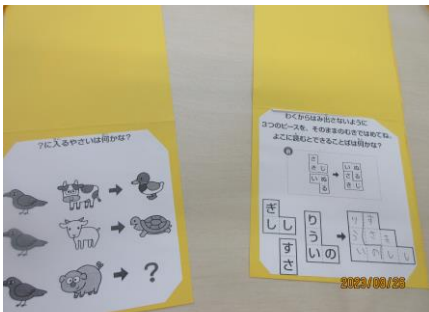

## 謎解きラリー

にちじ ねん がつ ど  
日時:2024年 8月24日(土)  
10:00~11:1:30  
ていいん しょうがくせい めい せんちゃくじゆん  
定員:小学生8名 ※先着順  
ばしよ じどうかんだいゆうぎしつ  
場所:児童館内遊戯室

8/1(木)~申込みスタート

申込みは保護者の方が直接来館または  
電話(022-738-8836)でお願いします。