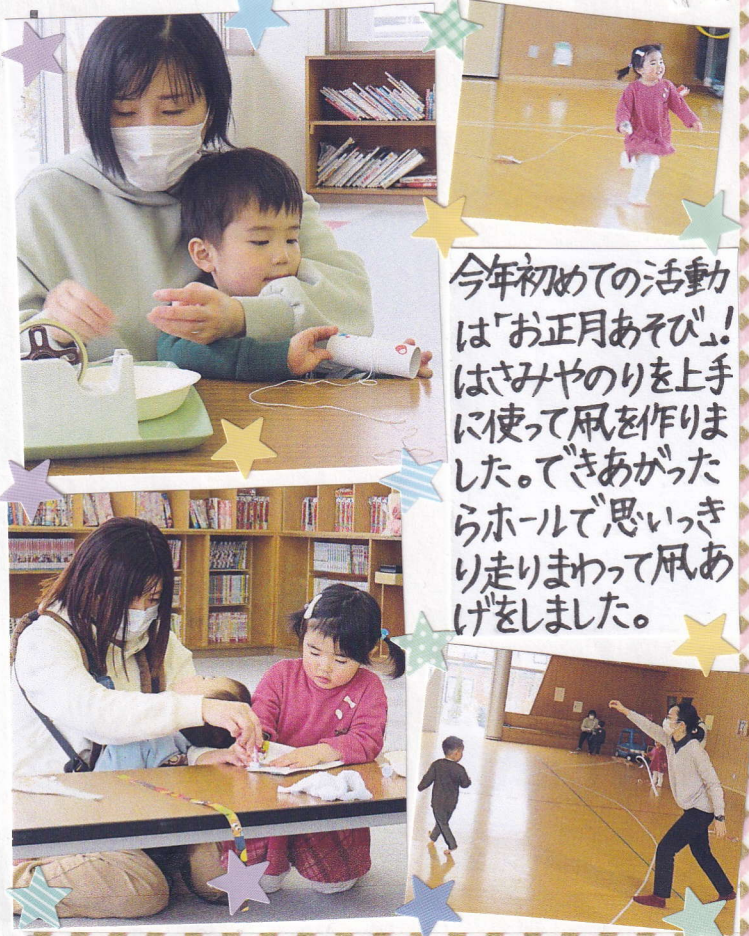

2月号

ふゆやすみ

冬休み中、アイロビーズやおまもり作り、毛糸で帽子のキーホルダー作りなどを行いました。年末には大掃除も頑張りました！短い冬休みでしたがたくさん楽しみました！！

クリスマスかい

毎年恒例のクリスマス会☆今年は今までは違い、出し物やピロギ大会をして楽しみました。最後にはサンタクロースもきてくれて大盛り上がりでしたよ！

めんこいくらぶ つくってあそぼう

今年初めての活動は「お正月あそび」！はさみやのりを上手に使って凧を作りました。できあがったらホールで思いっきり走りまわって凧あげをしました。

今回はお正月にちなんでこまを作りました。作り方はとても簡単！棒にダンボールをぐるぐる巻いて完成！ホールでこま回しをして楽しみました。

今回のテーマは「冬」。マジックシアターやわらべうた、しかけ絵本など沢山の「おはなし」にみんな夢中♪「何がでてくるかな？」とみんな考えてりしながらおはなしを楽しみました！

今年最初のママサロンはフォトフレームを作りました。星のビーズやお花のワッパンを貼って完成！おしゃれな写真立てができました。

2月の行事

行事は全て事前に申し込みをお願いします。

ママサロン

子育て中のお母さん方や地域の方を対象に開催する行事です。ご都合が
あえばぜひ、ご参加下さい。

日時 2月10日(木) 定員 5名
時間 10:30~11:30
参加費 200円(くるんやパカソドめ)
申し込み期間 2月3日(木)~2月8日(火)
※申し込み後、参加できなくなった場合、返金
いたしませんので、ご了承ください。

おやごころさくびろば

今年度からはじまった行事です! ご参加お待ちしております!

日時 2月18日(金)
時間 10:30~11:30
定員 5組
参加費 無料(材料・用具は児童館で用意します)
申し込み期間 2月3日(木)~2月10日(木)

おはなしかい にじいろ☆くれよん

乳幼児さんを対象に手遊びや絵本の読み
聞かせを行います。ぜひご参加ください!

2月25日(金) 10:30~11:00
定員 5組
申し込み期間 2月3日(木)~2月10日(木)